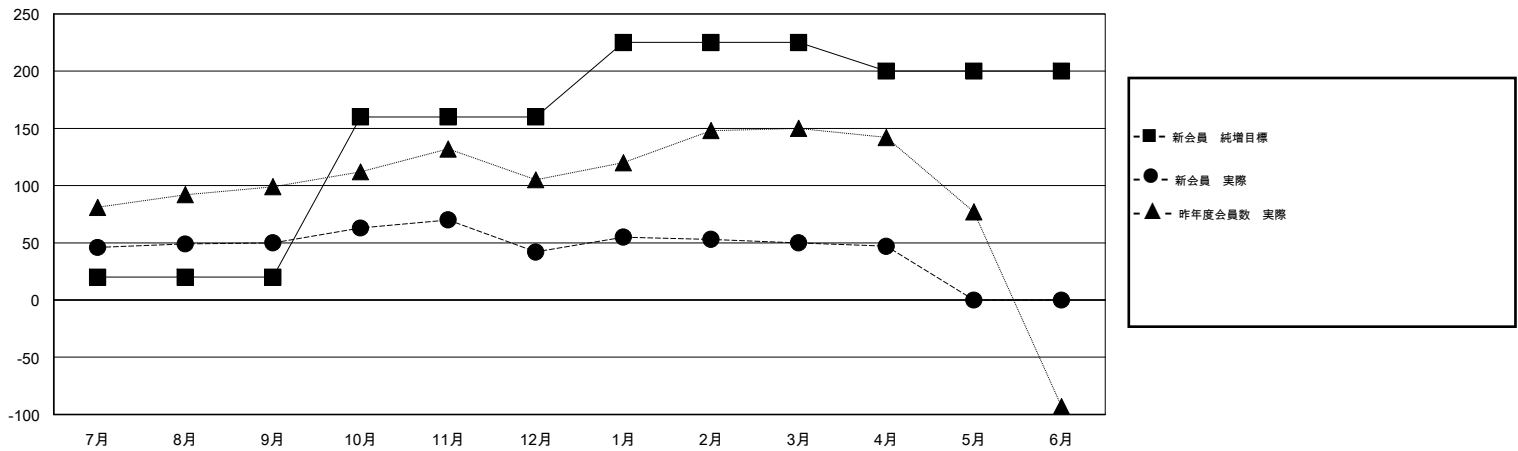

# MONTHLY MEMBERSHIP PROGRESS REPORT

District 335 C

Results as of: 4/30/2017

GMT: Masayoshi Maruyama

地域 JAPAN

GMT会則地域

クラブ				名			
結果: 2016-2017				結果: 2016-2017			
四半期	新クラブ目標	新クラブ	解散クラブ	四半期	新会員 (再入会と転入を含めない) 純増目標	新会員 (再入会と転入を含めない) 実際	退会者 (転籍を含む) 実際
7月/8月/9月	0	0	4	7月/8月/9月	20	130	80
10月/11月/12月	0	0	0	10月/11月/12月	140	58	66
1月/2月/3月	1	0	0	1月/2月/3月	65	51	43
4月/5月/6月	1	0	0	4月/5月/6月	-25	16	19

新クラブ目標及び実績累計

会員目標及び実績累計

解散クラブ: 4	82 CLUBS OF 119 一名以上の新会員を登録	男女別
退会者		男性 3,429 (83.43%)
物故会員 33		女性 681 (16.57%)
クラブ解散 0	<a href="#">会員累計データを見るには、ここをクリック</a>	世帯主/家族会員合計 777
その他 175		国際会費半額の家族会員 408
合計 208		