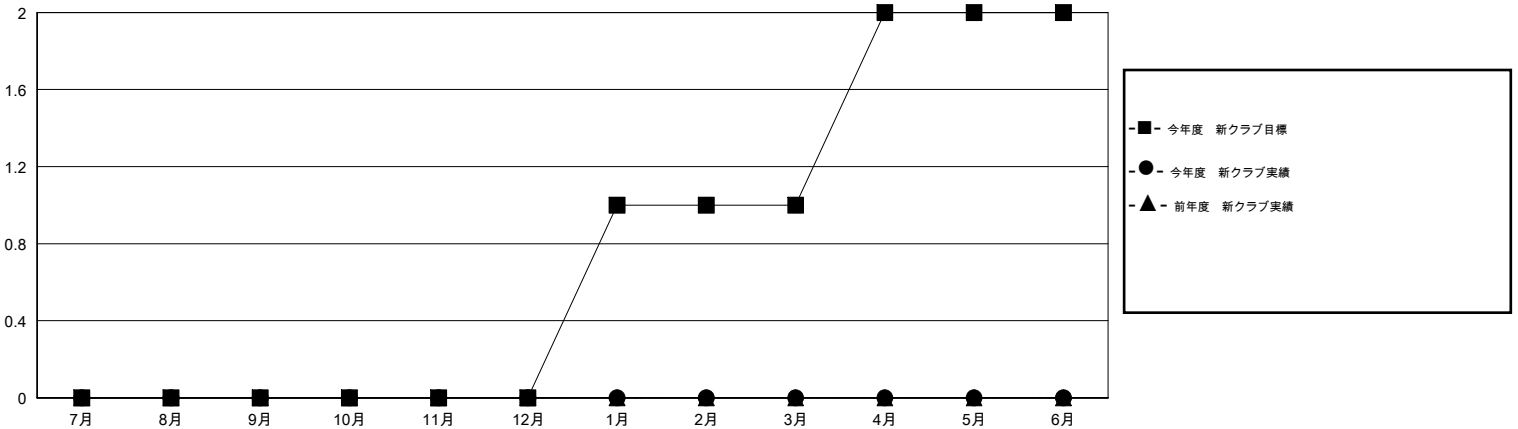

# MONTHLY MEMBERSHIP PROGRESS REPORT

District 335 C

Results as of: 4/30/2017

GMT: Masayoshi Maruyama

地域 JAPAN

GMT会則地域

クラブ				名			
結果: 2016-2017				結果: 2016-2017			
四半期	新クラブ目標	新クラブ	解散クラブ	四半期	新会員 (再入会と転入を含めない) 純増目標	新会員 (再入会と転入を含めない) 実際	退会者 (転籍を含む) 実際
7月/8月/9月	0	0	4	7月/8月/9月	20	130	80
10月/11月/12月	0	0	0	10月/11月/12月	140	58	66
1月/2月/3月	1	0	0	1月/2月/3月	65	51	43
4月/5月/6月	1	0	0	4月/5月/6月	-25	16	19

新クラブ目標及び実績累計

会員目標及び実績累計

解散クラブ: 4	82 CLUBS OF 119 一名以上の新会員を登録	男女別
退会者		男性 3,429 (83.43%)
物故会員 33		女性 681 (16.57%)
クラブ解散 0	<a href="#">会員累計データを見るには、ここをクリック</a>	世帯主/家族会員合計 777
その他 175		国際会費半額の家族会員 408
合計 208		